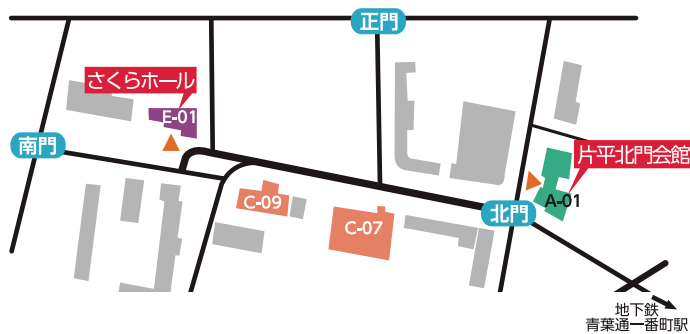

第4回

Go Global Japan Expo 2016

ニッポンの大学から世界へ飛び立とう!
集まれ! グローバル人材の卵たち ~進学・留学を考える~

東日本第一ブロック

大学の『グローバル』を見てみよう!

参加費無料 | 入退場自由

12/11(日) 10:00-17:00 [開場9:30]

会場 **東北大学 片平キャンパス** 〒980-8577 仙台市青葉区片平2-1-1

参加大学 北海道大学、東北大学、千葉大学、国際教養大学、
筑波大学、埼玉大学、新潟大学、共愛学園前橋国際大学、神田外語大学

プログラム

会場MAP

アクセス JR 仙台駅からの所要時間

- 地下鉄** 仙台市営地下鉄 仙台駅 → 東西線 青葉通一番町駅下車(1駅約2分) → 南に徒歩10分程度
- バス** 仙台駅前バス停(JR仙台駅西口バスプール11番乗り場) 仙台市営バス701、704、又は706系統 → 東北大正門前 下車(約5分) → 東に徒歩5分程度
- タクシー** JR仙台駅 西口1階タクシー乗り場より10分程度
- 徒歩** JR仙台駅より15~20分程度