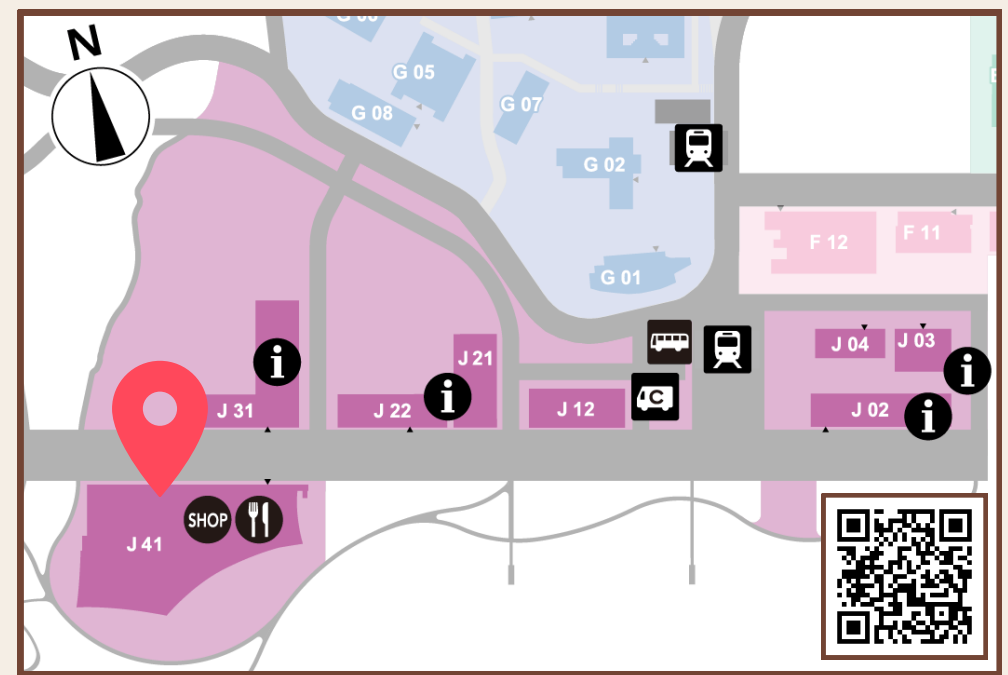

2024 MARCH - APRIL

TOHOKU UNIVERSITY INTERNATIONAL STUDENT HELP DESK

Kawauchi North Campus

Education and Student Support Center,
East Building, 2F (A01)

Aobayama New Campus

Entrance of Aobayama Commons (J41)

2024.03 - 2024.04

2024年3月 ~ 4月

東北大学 留学生ヘルプデスク

Tohoku University International Student Help Desk

川内北キャンパス

教育・学生総合支援センター 東棟 2階 (A01)

青葉山新キャンパス

青葉山 commons 入口 (J41)

青葉山東キャンパス

工学部中央棟 3階 (C01)

対応言語 (SNSでチェック！)

- 英語 (いつでも！)
- 日本語・中国語・韓国語
- フィリピン語・スペイン語
- インドネシア語・マレー語
- セルビア語・マケドニア語

聞けること...

- ・キャンパスのこと
- ・授業のこと
- ・生活のこと
- ・SIM カード契約のこと
- ...他にもいろいろ！

スケジュールは Facebook と Instagram でチェック！
問い合わせ先：helpdesk@grp.tohoku.ac.jp