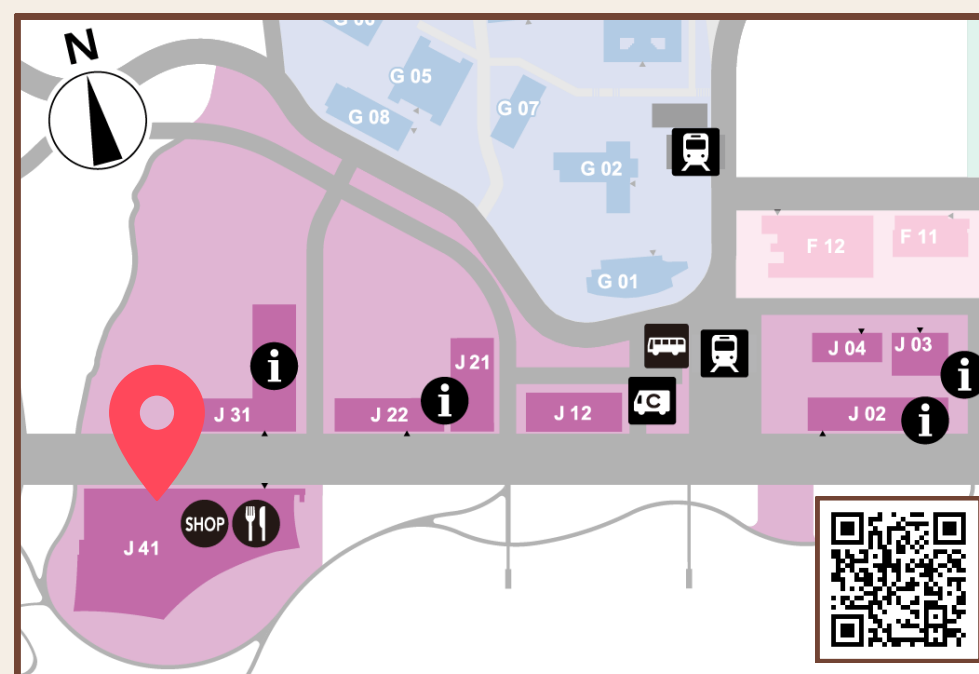

2024 MARCH - APRIL

TOHOKU UNIVERSITY INTERNATIONAL STUDENT HELP DESK

Kawauchi North Campus

Education and Student Support Center,
East Building, 2F (A01)

Aobayama New Campus

Entrance of Aobayama Commons (J41)

Aobayama East Campus

School of Engineering Center Hall,
3F (C01)

Available Languages ...

English (Always!!)

Japanese, Chinese, Korean,
Filipino, Spanish, Indonesian,
Malay, Serbian, Macedonian

Check the SNS for schedule!

2024.03 - 2024.04

2024年3月 ~ 4月

東北大学 留学生ヘルプデスク

Tohoku University International Student Help Desk

川内北キャンパス

教育・学生総合支援センター 東棟 2階 (A01)

青葉山新キャンパス

青葉山 commons 入口 (J41)