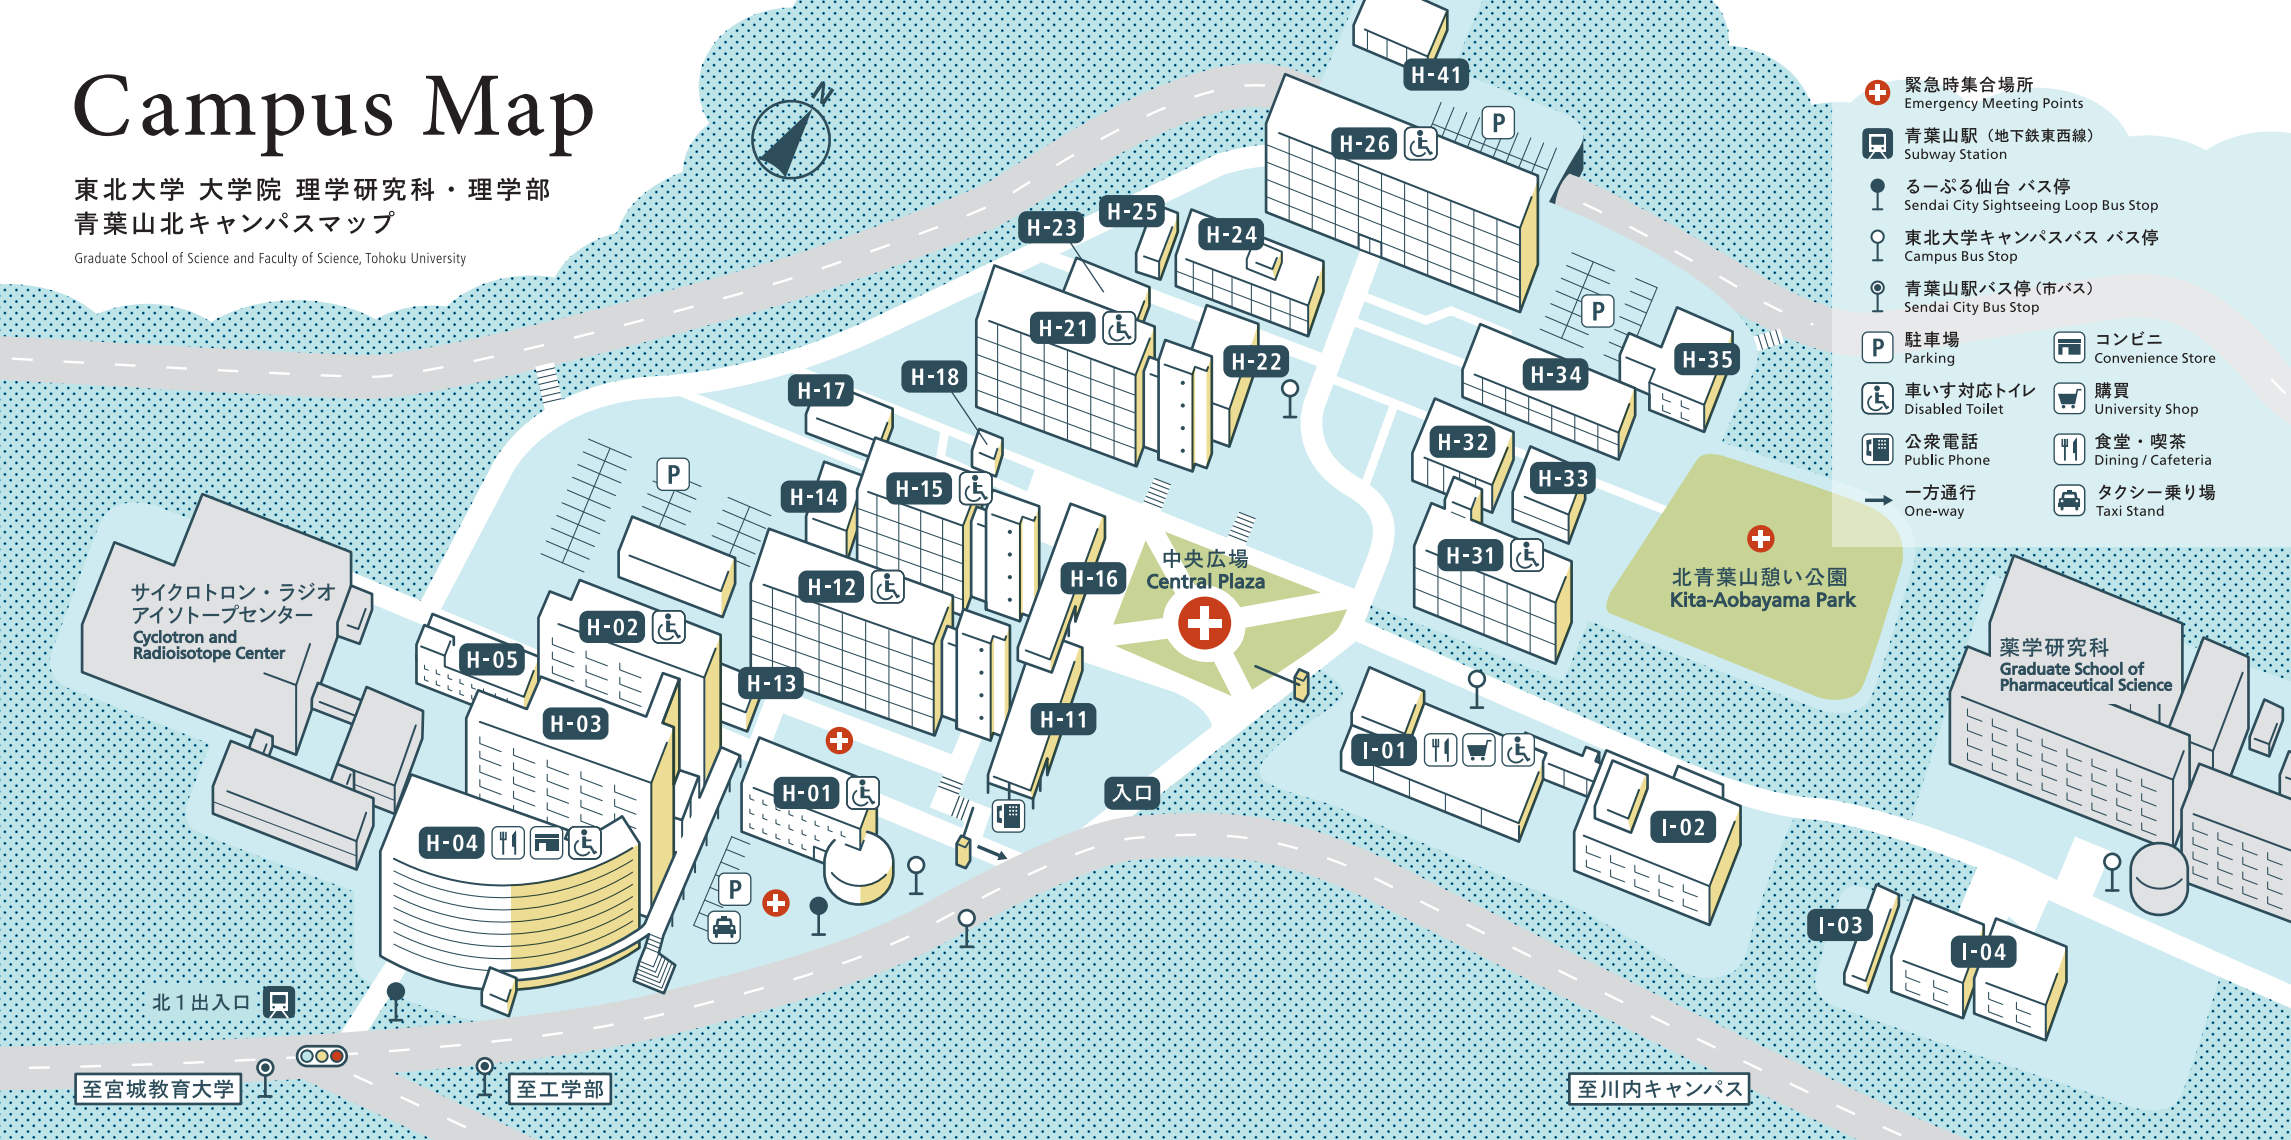

Campus Map

東北大学 大学院 理学研究科・理学部
青葉山北キャンパスマップ

Graduate School of Science and Faculty of Science, Tohoku University

- 緊急時集合場所
Emergency Meeting Points
- 青葉山駅 (地下鉄東西線)
Subway Station
- るーぶる仙台 バス停
Sendai City Sightseeing Loop Bus Stop
- 東北大学キャンパスバス バス停
Campus Bus Stop
- 青葉山駅バス停 (市バス)
Sendai City Bus Stop
- 駐車場
Parking
- コンビニ
Convenience Store
- 車いす対応トイレ
Disabled Toilet
- 購買
University Shop
- 公衆電話
Public Phone
- 食堂・喫茶
Dining / Cafeteria
- 一方通行
One-way
- タクシー乗り場
Taxi Stand

- | | | | | |
|---|---|--|--|---|
| H-01 自然史標本館
Museum of Natural History | H-12 地球科学系研究棟
Earth Science Building | H-18 超伝導核磁気共鳴装置棟
High Resolution NMR Systems Building | H-26 物理系研究棟
Physics Building | H-41 極低温科学センター棟
Center for Low Temperature Science |
| H-02 理学研究科合同A棟
Science Complex A | H-13 高温高圧実験棟
High Pressure and High Temperature Laboratory | H-21 化学系研究棟
Chemistry Building | H-31 数学系研究棟
Mathematics Building | I-01 北青葉山厚生会館
Kita-Aobayama Commons |
| H-03 理学研究科合同B棟
Science Complex B | H-14 理学研究科共同実験棟
Science Joint Research Laboratory | H-22 化学系学生実験棟
Chemistry Students Laboratory | H-32 理学研究科大講義棟
Science Lecture Hall | I-02 附属図書館 北青葉山分館
Kita-Aobayama Library |
| H-04 理学研究科合同C棟
Science Complex C | H-15 生物学系研究棟
Biology Building | H-23 化学系講義棟
Chemistry Lecture Hall | H-33 数理学記念館 (川井ホール)
Kawai Hall | I-03 ニュートリノ科学研究センター棟別館
Research Center For Neutrino Science Annex |
| H-05 理学研究科合同A棟別館
Science Complex Annex | H-16 生物学系研究棟別館
Biology Building Annex | H-24 物理系講義棟
Physics Lecture Hall | H-34 物理・化学合同棟
Physics & Chemistry Annex | I-04 ニュートリノ科学研究センター棟
Research Center For Neutrino Science |
| H-11 理学研究科事務棟
Science Administration Center | H-17 巨大分子解析センター棟
Research and Analytical Center for Giant Molecules | H-25 極低温科学センター棟別館
Center for Low Temperature Science Annex | H-35 機器開発研修棟
Machine Shop & Glass Laboratory | |