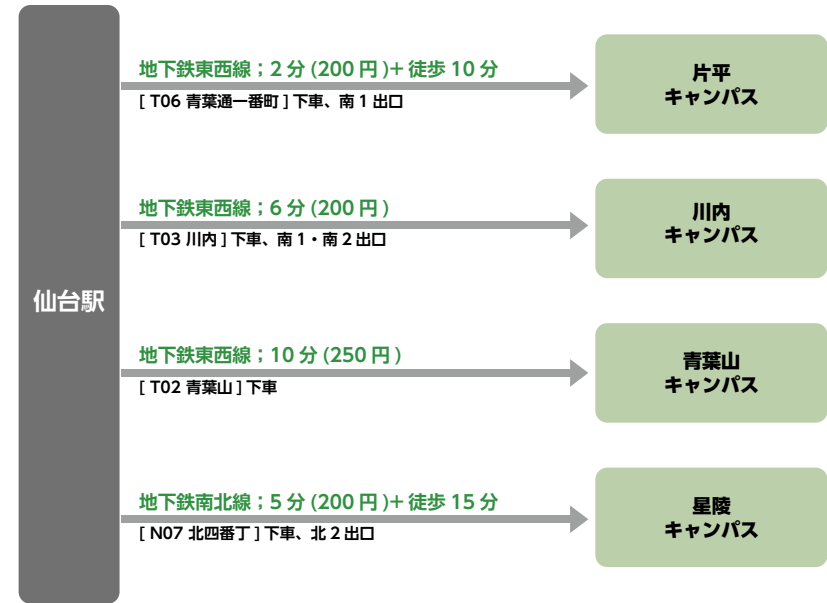

Bus Stop information (Sendai Station west gate)

バスのりば案内(仙台駅西口)

Access to the Campuses キャンパスへのアクセス

From Sendai Station to campuses

From Sendai Station to Katahira Campus

- Tozai Subway Line (200 yen): Get off at T06 Aoba dori Ichibancho and take a 10 minutes walk from South 1 Exit.
- City Bus/ Miyako Bus (100 yen) from Bus Stop No. 11: Get off at Aoba dori Ichibancho eki and take a 10 minutes walk.
- Get to the North Gate of the Tohoku University Katahira Campus
- City Bus/ Miyako Bus (180 yen) from Bus Stop No. 11: Get off at Tohokudai Seimon Mae.

仙台駅からキャンパスまで

片平キャンパスへのアクセス

- 地下鉄東西線 T06青葉通一番町駅下車(200円) 南1出口から徒歩10分
- 市営バス・宮交バス 11番のりば青葉通一番町駅下車 (100円) 徒歩10分
- 東北大学片平キャンパス北門に至る
- 市営バス・宮交バス 11番のりば東北大正門前下車 (180円)