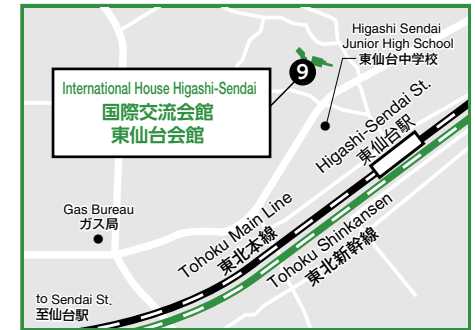

Location Map キャンパス・宿舍位置図

留学生・外国人研究者向け宿舍/Dormitories

- ① **University House Aobayama/ユニバーシティ・ハウス青葉山**
(for International Students/留学生向け)
Phone 022-795-3774
468-1, Aoba, Aramaki, Aoba-ku, Sendai 980-8572
〒980-8572 仙台市青葉区荒巻青葉468-1
- ② **International House Sanjo1/国際交流会館三條第一会館**
(for International students and Researchers/留学生、外国人研究者向け)
Phone 022-275-9901
- ③ **University House Sanjo/ユニバーシティ・ハウス三條**
(for International students/留学生向け)
Phone 022-274-7305
- ④ **University House Sanjo II/ユニバーシティ・ハウス三條II**
(for International students/留学生向け)
Phone 022-718-2021
- ⑤ **University House Sanjo III/ユニバーシティ・ハウス三條III**
(for International students/留学生向け)
Phone 022-718-2021
19-1, Sanjo-machi, Aoba-ku, Sendai, 981-0935
〒981-0935 仙台市青葉区三條町19-1
- ⑥ **International House Sanjo 2/国際交流会館三條第二会館**
(for international students/留学生向け)
Phone 022-718-7850
10-15, Sanjo-machi, Aoba-ku, Sendai, 981-0935
〒981-0935 仙台市青葉区三條町10-15
- ⑦ **University House Katahira/ユニバーシティ・ハウス片平**
(for International students and Researchers/留学生、外国人研究者向け)
Phone 022-797-9301
1-14-15, Ichibancho, Aoba-ku, Sendai, 980-0811
〒980-0811 仙台市青葉区一番町1-14-15
- ⑧ **University House Nagamachi/ユニバーシティ・ハウス長町**
(for International students/留学生向け)
Phone 022-718-2021
8-6-10, Nagamachi, Taihaku-ku, Sendai, 982-0011
〒982-0011 仙台市太白区長町8-6-10
- ⑨ **International House Higashi-Sendai/国際交流会館東仙台台会館**
(for International students/留学生向け)
Phone 022-293-5591
6-14-15, Higashi-Sendai, Miyagino-ku, Sendai, 983-0833
〒983-0833 仙台市宮城野区東仙台6-14-15

仙台駅から国際交流会館・ユニバーシティハウスまで

仙台駅	地下鉄東西線 ; 9分 (250円) [青葉山 下車]	ユニバーシティ・ハウス 青葉山
	バス停 9 番のりば ; 30分 (230円) 899, 999 系統 [東北福祉大前 下車]	国際交流会館 三条第一会館、 ユニバーシティ・ハウス 三条、三条Ⅱ・三条Ⅲ
	バス停 9 番のりば ; 30分 (230円) 899, 999 系統 [北山三丁目 下車]	国際交流会館 三条第二会館
	JR 東北本線 ; 5分 (190円) [東仙台 下車]	国際交流会館 東仙台会館
	地下鉄東西線 ; 2分 (200円) [青葉通一番町 下車]	ユニバーシティ・ハウス 片平
	バス停 9 番、11 番のりば ; 5分 (100円) 899 系統 (9 番のりば) [青葉通一番町駅 下車] 701, 704, 706 (11 番のりば) [青葉通一番町駅 下車]	ユニバーシティ・ハウス 片平
	地下鉄南北線 ; 8分 (250円) [長町 下車]	ユニバーシティ・ハウス 長町