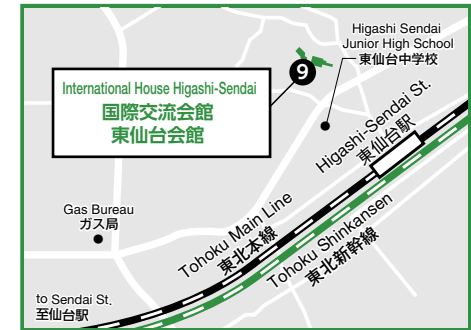

Location Map キャンパス・宿舎位置図

留学生・外国人研究者向け宿舎/Dormitories

- ① **University House Aobayama/ユニバーシティ・ハウス青葉山**
(for International Students/留学生向け)
Phone 022-795-3774
468-1, Aoba, Aramaki, Aoba-ku, Sendai 980-8572
〒980-8572 仙台市青葉区荒巻青葉468-1
- ② **International House Sanjo1/国際交流会館三條第一会館**
(for International students and Researchers/留学生、外国人研究者向け)
Phone 022-275-9901
- ③ **University House Sanjo/ユニバーシティ・ハウス三條**
(for International students/留学生向け)
Phone 022-274-7305
- ④ **University House Sanjo II/ユニバーシティ・ハウス三條II**
(for International students/留学生向け)
Phone 022-718-2021
- ⑤ **University House Sanjo III/ユニバーシティ・ハウス三條III**
(for International students/留学生向け)
Phone 022-718-2021
19-1, Sanjo-machi, Aoba-ku, Sendai, 981-0935
〒981-0935 仙台市青葉区三條町19-1
- ⑥ **International House Sanjo 2/国際交流会館三條第二会館**
(for international students/留学生向け)
Phone 022-718-7850
10-15, Sanjo-machi, Aoba-ku, Sendai, 981-0935
〒981-0935 仙台市青葉区三條町10-15
- ⑦ **University House Katahira/ユニバーシティ・ハウス片平**
(for International students and Researchers/留学生、外国人研究者向け)
Phone 022-797-9301
1-14-15, Ichibancho, Aoba-ku, Sendai, 980-0811
〒980-0811 仙台市青葉区一番町1-14-15
- ⑧ **University House Nagamachi/ユニバーシティ・ハウス長町**
(for International students/留学生向け)
Phone 022-718-2021
8-6-10, Nagamachi, Taihaku-ku, Sendai, 982-0011
〒982-0011 仙台市太白区長町8-6-10
- ⑨ **International House Higashi-Sendai/国際交流会館東仙台会館**
(for International students/留学生向け)
Phone 022-293-5591
6-14-15, Higashi-Sendai, Miyagino-ku, Sendai, 983-0833
〒983-0833 仙台市宮城野区東仙台6-14-15

仙台駅から国際交流会館・ユニバーシティハウスまで

仙台駅	地下鉄東西線 ; 9分 (250円) [青葉山 下車]	ユニバーシティ・ハウス 青葉山
	バス停 9番のりば ; 30分 (230円) 899, 999 系統 [東北福祉大前 下車]	国際交流会館 三条第一会館、 ユニバーシティ・ハウス 三条、三条Ⅱ・三条Ⅲ
	バス停 9番のりば ; 30分 (230円) 899, 999 系統 [北山三丁目 下車]	国際交流会館 三条第二会館
	JR 東北本線 ; 5分 (190円) [東仙台 下車]	国際交流会館 東仙台会館
	地下鉄東西線 ; 2分 (200円) [青葉通一番町 下車]	ユニバーシティ・ハウス 片平
	バス停 9番、11番のりば ; 5分 (100円) 899 系統 (9番のりば) [青葉通一番町駅 下車] 701, 704, 706 (11番のりば) [青葉通一番町駅 下車]	ユニバーシティ・ハウス 片平
	地下鉄南北線 ; 8分 (250円) [長町 下車]	ユニバーシティ・ハウス 長町