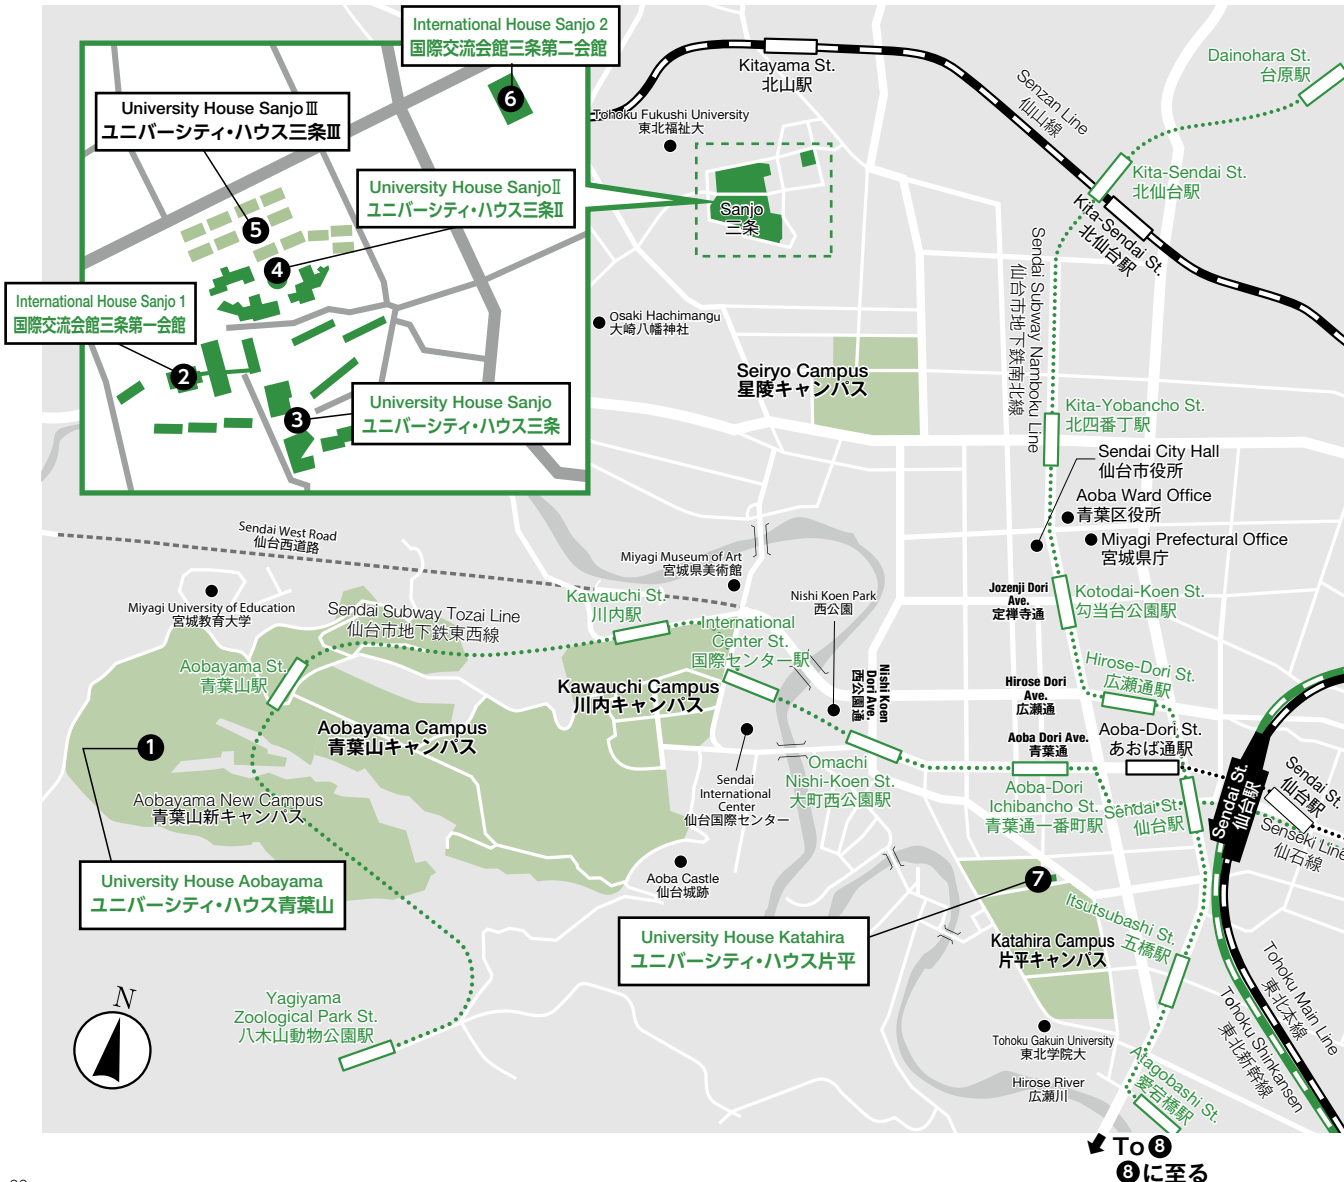

Location Map キャンパス・宿舎位置図

留学生・外国人研究者向け宿舎/Dormitories

- ① **University House Aobayama/ユニバーシティ・ハウス青葉山**
  (for International Students/留学生向け)
  Phone 022-795-3774
  468-1, Aoba, Aramaki, Aoba-ku, Sendai 980-8572
  〒980-8572 仙台市青葉区荒巻青葉468-1
- ② **International House Sanjo1/国際交流会館三條第一会館**
  (for International students and Researchers/留学生、外国人研究者向け)
  Phone 022-275-9901
- ③ **University House Sanjo/ユニバーシティ・ハウス三條**
  (for International students/留学生向け)
  Phone 022-274-7305
- ④ **University House Sanjo II/ユニバーシティ・ハウス三條II**
  (for International students/留学生向け)
  Phone 022-718-2021
- ⑤ **University House Sanjo III/ユニバーシティ・ハウス三條III**
  (for International students/留学生向け)
  Phone 022-718-2021
  19-1, Sanjo-machi, Aoba-ku, Sendai, 981-0935
  〒981-0935 仙台市青葉区三條町19-1
- ⑥ **International House Sanjo 2/国際交流会館三條第二会館**
  (for international students/留学生向け)
  Phone 022-718-7850
  10-15, Sanjo-machi, Aoba-ku, Sendai, 981-0935
  〒981-0935 仙台市青葉区三條町10-15
- ⑦ **University House Katahira/ユニバーシティ・ハウス片平**
  (for International students and Researchers/留学生、外国人研究者向け)
  Phone 022-797-9301
  1-14-15, Ichibancho, Aoba-ku, Sendai, 980-0811
  〒980-0811 仙台市青葉区一番町1-14-15
- ⑧ **University House Nagamachi/ユニバーシティ・ハウス長町**
  (for International students/留学生向け)
  Phone 022-718-2021
  8-6-10, Nagamachi, Taihaku-ku, Sendai, 982-0011
  〒982-0011 仙台市太白区長町8-6-10
- ⑨ **International House Higashi-Sendai/国際交流会館東仙台会館**
  (for International students/留学生向け)
  Phone 022-293-5591
  6-14-15, Higashi-Sendai, Miyagino-ku, Sendai, 983-0833
  〒983-0833 仙台市宮城野区東仙台6-14-15

*University Houses are for both international students and Japanese students.
*ユニバーシティ・ハウスは日本人学生との混住です。

↓ To ⑧
⑧に至る