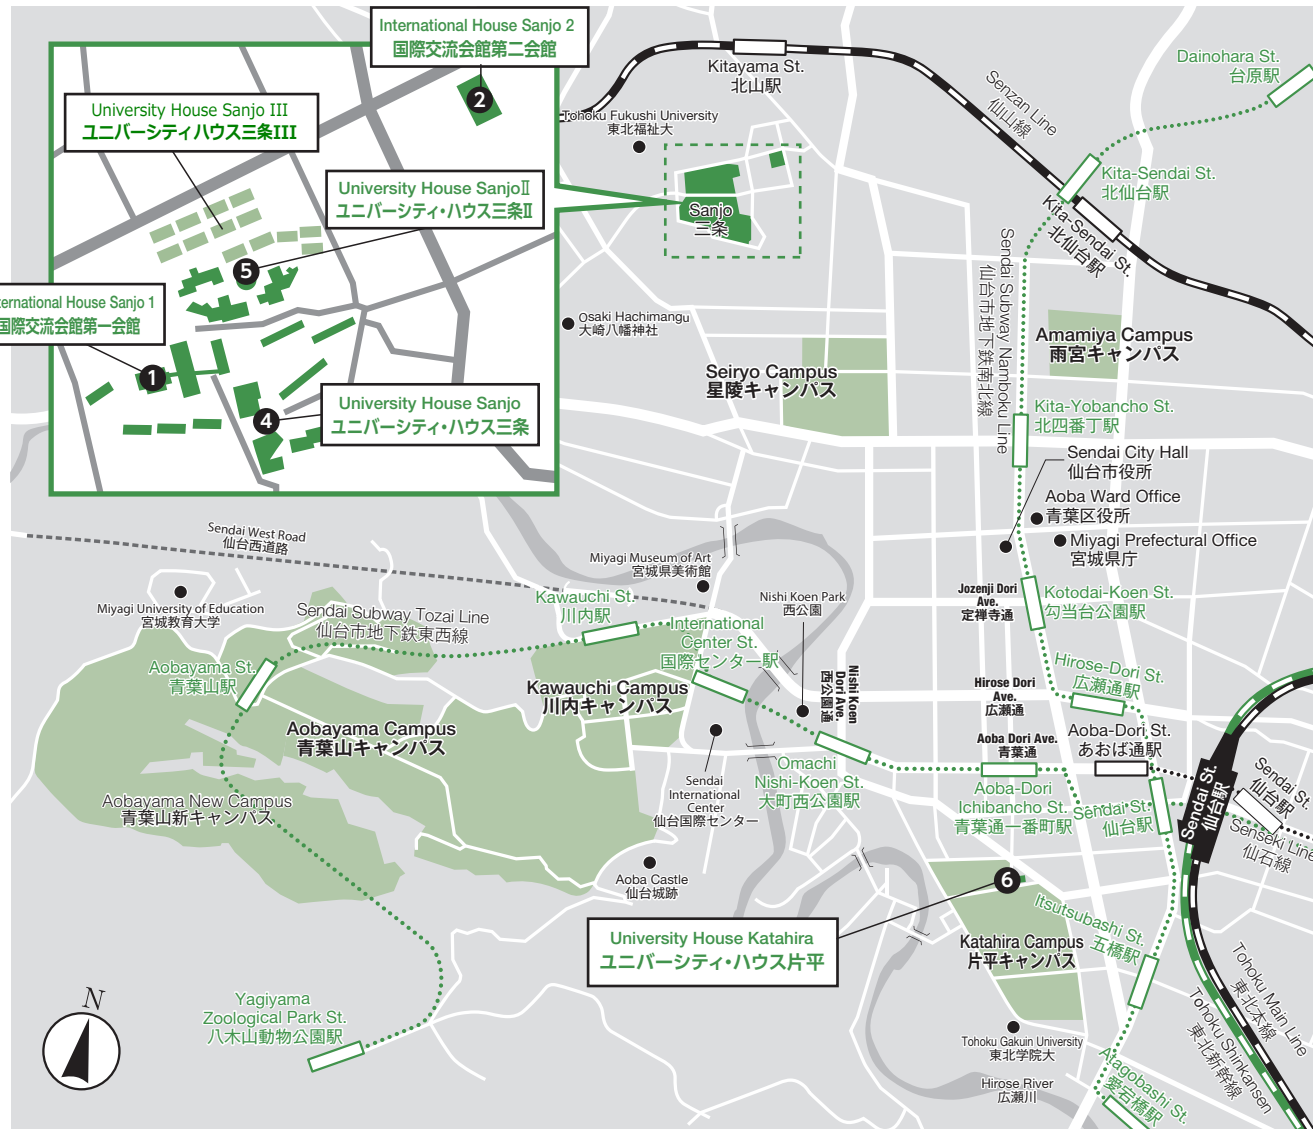

Location Map キャンパス・宿舎位置図

東北大学の留学生・外国人研究者向け宿舎

- ① **International House Sanjo 1** (for International Students, Researcher)
19-1, Sanjo-machi, Aoba-ku, Sendai, 981-0935
TEL 022-275-9901
- ② **International House Sanjo 2** (for International Students)
10-15, Sanjo-machi, Aoba-ku, Sendai, 981-0935
TEL 022-718-7850
- ③ **International House Higashi-Sendai (Main) (Annex)** (for International Students)
6-14-15, Higashi-Sendai, Miyagino-ku, Sendai, 983-0833
TEL 022-293-5591
- ④ **University House Sanjo** (for International Students)
19-1, Sanjo-machi, Aoba-ku, Sendai, 981-0935
TEL 022-274-7305
- ⑤ **University House Sanjo II** (for International Students)
19-1, Sanjo-machi, Aoba-ku, Sendai, 981-0935
TEL 022-718-2021
- ⑥ **University House Katahira** (for International Students, Researcher)
1-14-15, Ichibancho, Aoba-ku, Sendai, 980-0811
TEL 022-797-9301

Access to dormitories 宿舎へのアクセス

Getting From Sendai Station to dormitories

仙台駅から国際交流会館・ユニバーシティハウスまで

Bus Stop information

バスのりば案内

Access to the Campuses キャンパスへのアクセス

From Sendai Station to campuses

From Sendai Station to Katahira Campus

- Tozai Subway Line (200 yen): Get off at T06 Aoba dori Ichibancho and take a 10 minutes walk from South 1 Exit.
- City Bus/ Miyako Bus (100 yen) from Bus Stop No. 11: Get off at Aoba dori Ichibancho and take a 10 minutes walk.
- Get to the North Gate of the Tohoku University Katahira Campus
- City Bus/ Miyako Bus (180 yen) from Bus Stop No. 11: Get off at Tohokudai Seimon Mae.

仙台駅からキャンパスまで

片平キャンパスへのアクセス

- 地下鉄東西線 T06青葉通一番町駅下車(200円) 南1出口から徒歩10分
- 市営バス・宮交バス 11番のりば青葉通一番町下車 (100円)徒歩10分
- 東北大学片平キャンパス北門に至る
- 市営バス・宮交バス 11番のりば東北大正門前下車 (180円)