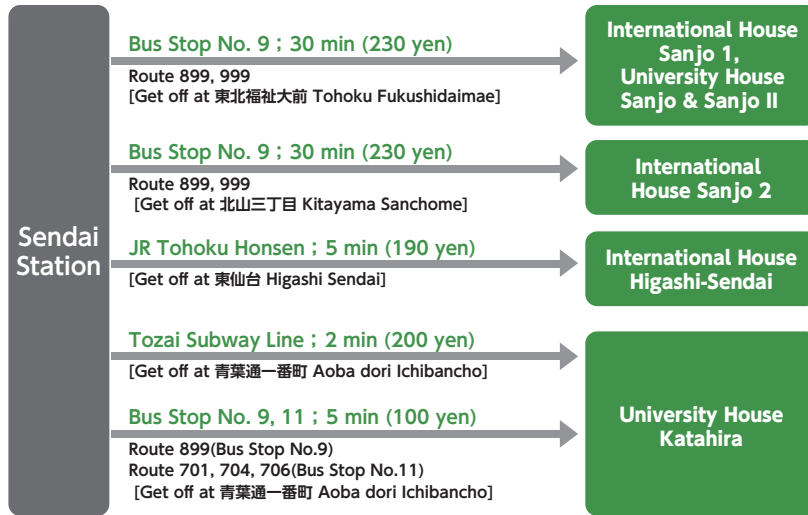

Access to dormitories 宿舎へのアクセス

Getting From Sendai Station to dormitories