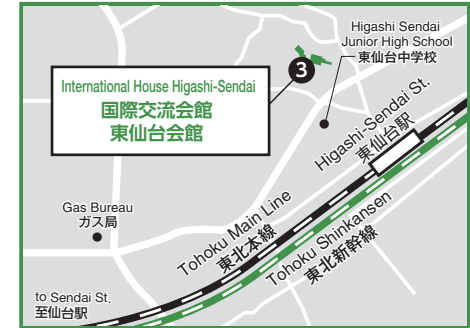

Location Map キャンパス・宿舎位置図

東北大学の留学生・外国人研究者向け宿舎

- ① **International House Sanjo 1** (for International Students, Researcher)
19-1, Sanjo-machi, Aoba-ku, Sendai, 981-0935
TEL 022-275-9901
- ② **International House Sanjo 2** (for International Students)
10-15, Sanjo-machi, Aoba-ku, Sendai, 981-0935
TEL 022-718-7850
- ③ **International House Higashi-Sendai (Main) (Annex)** (for International Students)
6-14-15, Higashi-Sendai, Miyagino-ku, Sendai, 983-0833
TEL 022-293-5591
- ④ **University House Sanjo** (for International Students)
19-1, Sanjo-machi, Aoba-ku, Sendai, 981-0935
TEL 022-274-7305
- ⑤ **University House Sanjo II** (for International Students)
19-1, Sanjo-machi, Aoba-ku, Sendai, 981-0935
TEL 022-718-2021
- ⑥ **University House Katahira** (for International Students, Researcher)
1-14-15, Ichibancho, Aoba-ku, Sendai, 980-0811
TEL 022-797-9301

- ① **国際交流会館第一会館** (留学生、外国人研究者)
〒981-0935 仙台市青葉区三条町19-1 TEL 022-275-9901
- ② **国際交流会館第二会館** (留学生)
〒981-0935 仙台市青葉区三条町10-15 TEL 022-718-7850
- ③ **国際交流会館東仙台会館** (本館) (別館) (留学生)
〒983-0833 仙台市宮城野区東仙台6-14-15 TEL 022-293-5591
- ④ **ユニバーシティ・ハウス三條** (留学生)
〒981-0935 仙台市青葉区三条町19-1 TEL 022-274-7305
- ⑤ **ユニバーシティ・ハウス三條II** (留学生)
〒981-0935 仙台市青葉区三条町19-1 TEL 022-718-2021
- ⑥ **ユニバーシティ・ハウス片平** (留学生、外国人研究者)
〒980-0811 仙台市青葉区一番町1-14-15 TEL 022-797-9301

Access to dormitories 宿舎へのアクセス

Getting From Sendai Station to dormitories

仙台駅から国際交流会館・ユニバーシティハウスまで

Bus Stop information

バスのりば案内

Access to the Campuses キャンパスへのアクセス

From Sendai Station to campuses

From Sendai Station to Katahira Campus

仙台駅からキャンパスまで

片平キャンパスへのアクセス

- 地下鉄東西線 T06青葉通一番町駅下車(200円) 南1出口から徒歩10分
- 市営バス・宮交バス 11番のりば青葉通一番町下車 (100円)徒歩10分
- 東北大学片平キャンパス北門に至る
- 市営バス・宮交バス 11番のりば東北大正門前下車 (180円)