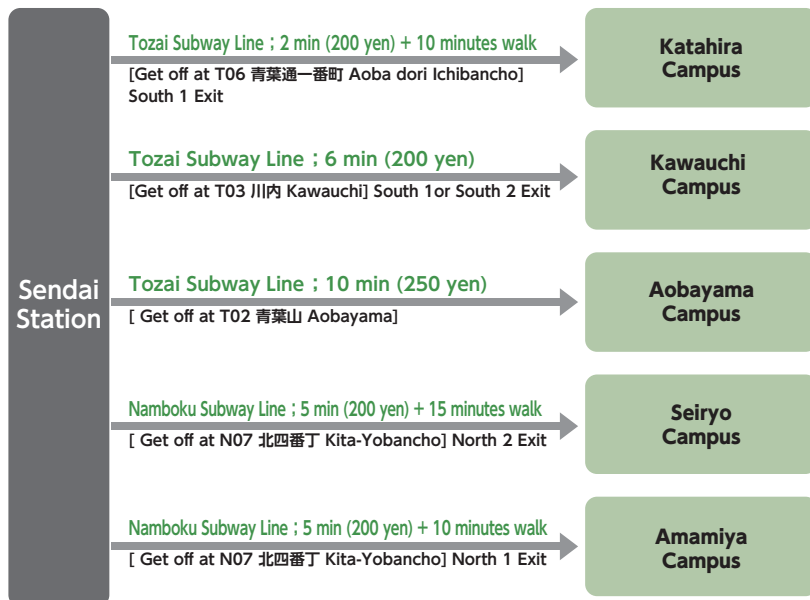

Access to dormitories 宿舎へのアクセス

Getting From Sendai Station to dormitories

仙台駅から国際交流会館・ユニバーシティハウスまで

Bus Stop information

バスのりば案内

Access to the Campuses キャンパスへのアクセス

From Sendai Station to campuses

From Sendai Station to Katahira Campus

- Tozai Subway Line (200 yen): Get off at T06 Aoba dori Ichibancho and take a 10 minutes walk from South 1 Exit.
- City Bus/ Miyako Bus (100 yen) from Bus Stop No. 11: Get off at Aoba dori Ichibancho and take a 10 minutes walk.
- Get to the North Gate of the Tohoku University Katahira Campus
- City Bus/ Miyako Bus (180 yen) from Bus Stop No. 11: Get off at Tohokudai Seimon Mae.

仙台駅からキャンパスまで

片平キャンパスへのアクセス

- 地下鉄東西線 T06青葉通一番町駅下車(200円) 南1出口から徒歩10分
- 市営バス・宮交バス 11番のりば青葉通一番町下車 (100円)徒歩10分
- 東北大学片平キャンパス北門に至る
- 市営バス・宮交バス 11番のりば東北大正門前下車 (180円)