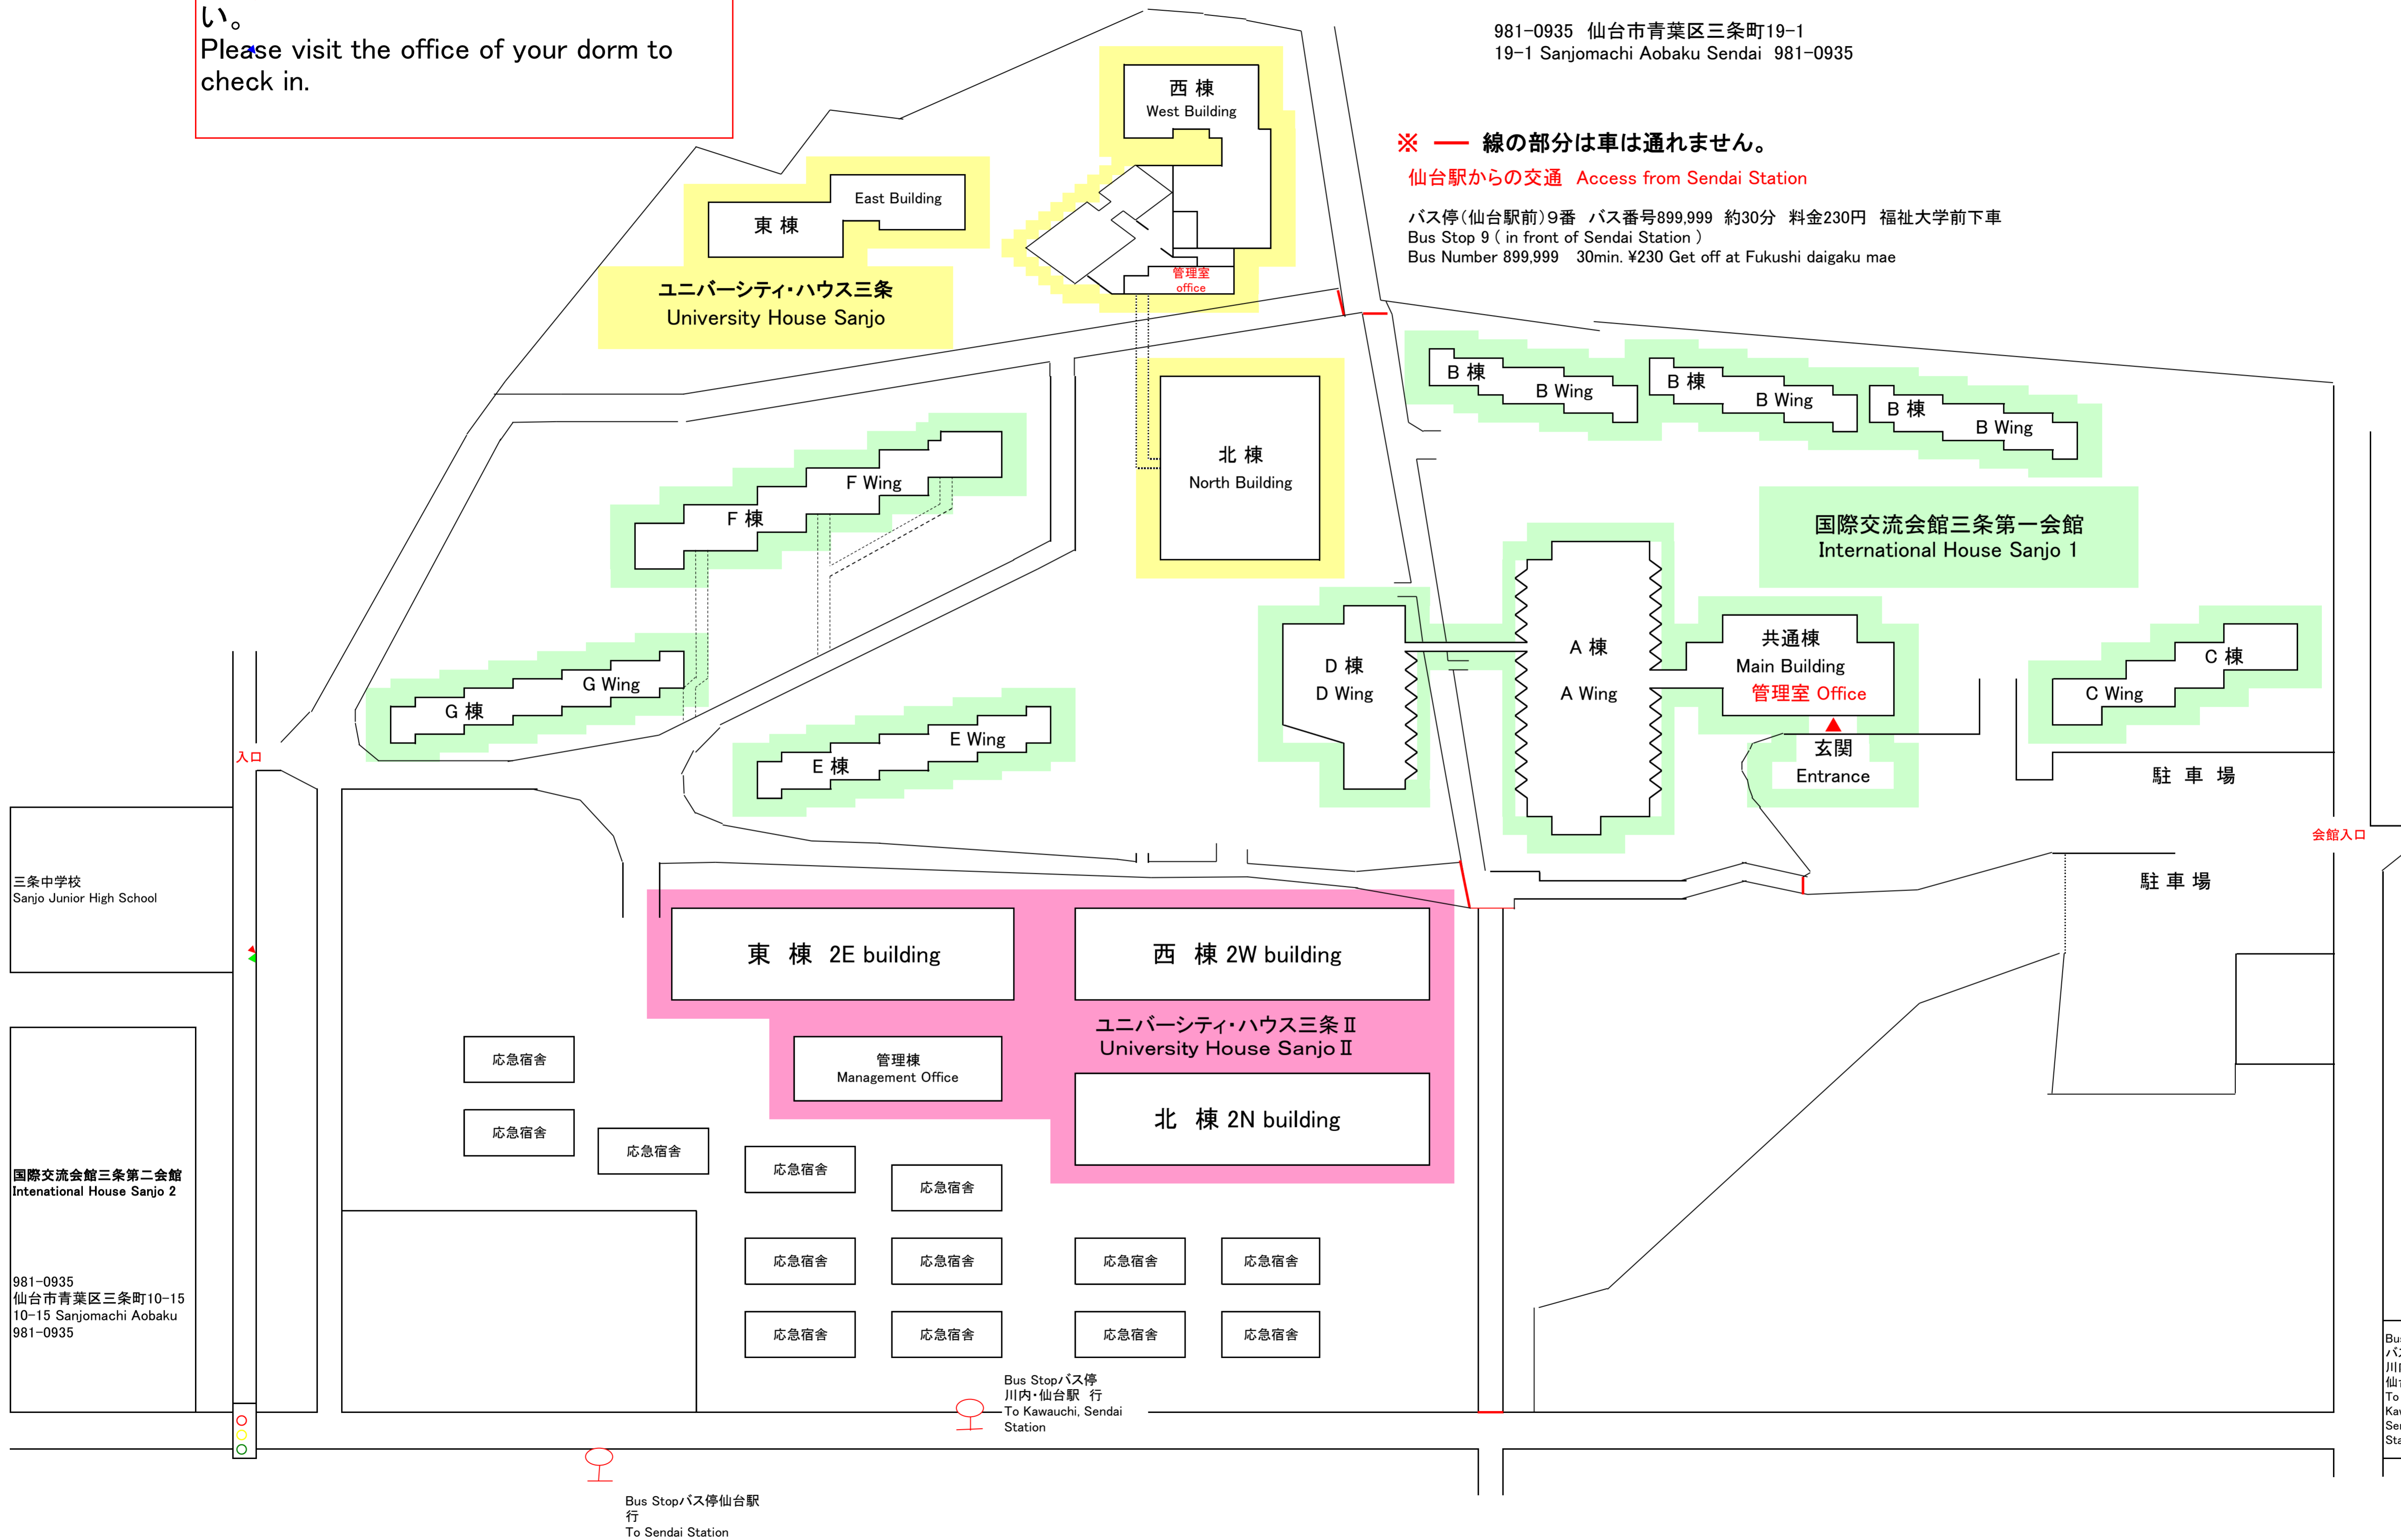

国際交流会館三条第一会館
 東北大学 ユニバーシティ・ハウス三条 配置図
 応急学生寄宿舎

981-0935 仙台市青葉区三条町19-1
 19-1 Sanjomachi Aobaku Sendai 981-0935

自分の寮の管理室で手続きを行ってください。
 Please visit the office of your dorm to check in.

※ 線の部分は車は通れません。

仙台駅からの交通 Access from Sendai Station

バス停(仙台駅前)9番 バス番号899,999 約30分 料金230円 福祉大学前下車
 Bus Stop 9 (in front of Sendai Station)
 Bus Number 899,999 30min. ¥230 Get off at Fukushi daigaku mae

Bus Stop
 バス停
 川内行
 仙台駅行
 To
 Kawauchi
 Sendai
 Sta.
 東北福祉大学
 Tohoku Fukushi
 University