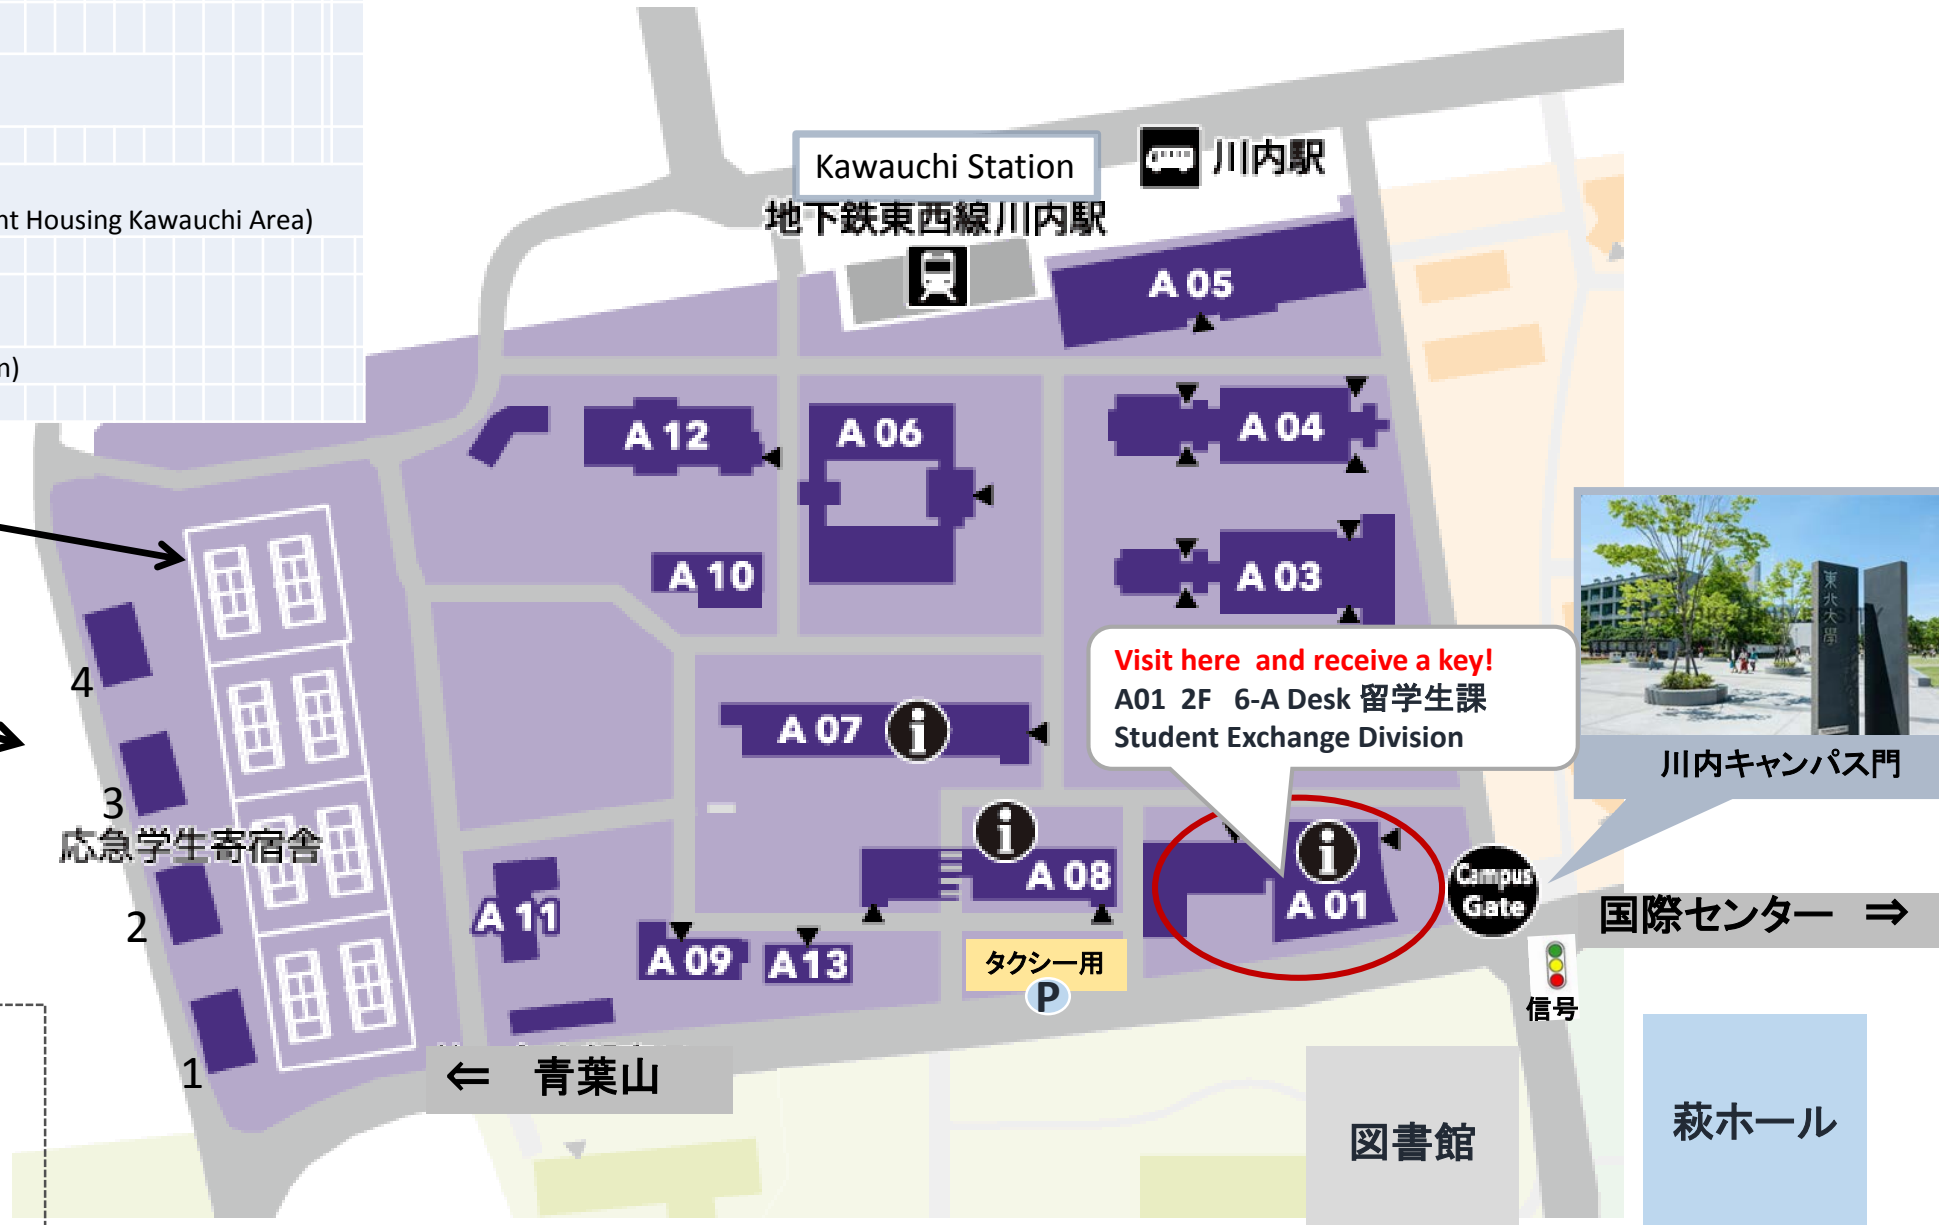

東北大学 川内北キャンパス TOHOKU UNIVERSITY Kawauchi North Campus

☆交通機関(仙台駅～応急学生寄宿舍
川内地区)

地下鉄東西線八木山動物公園行き乗車
川内駅下車 (料金200円)

☆Transportation
(From Sendai Station to Emergency Student Housing Kawauchi Area)

Take the Subway Tozai Line (bound for
Yagiyama Zoological Park).
Get off at Kawauchi Station. (Fare-200 yen)

テニスコート
Tennis Court

Emergency Student
Housing

応急学生寄宿舍

Visit here and receive a key!
A01 2F 6-A Desk 留学生課
Student Exchange Division

川内キャンパス門

国際センター ⇒

東北大学 川内北キャンパス
留学生課

TEL: 022-795-3774